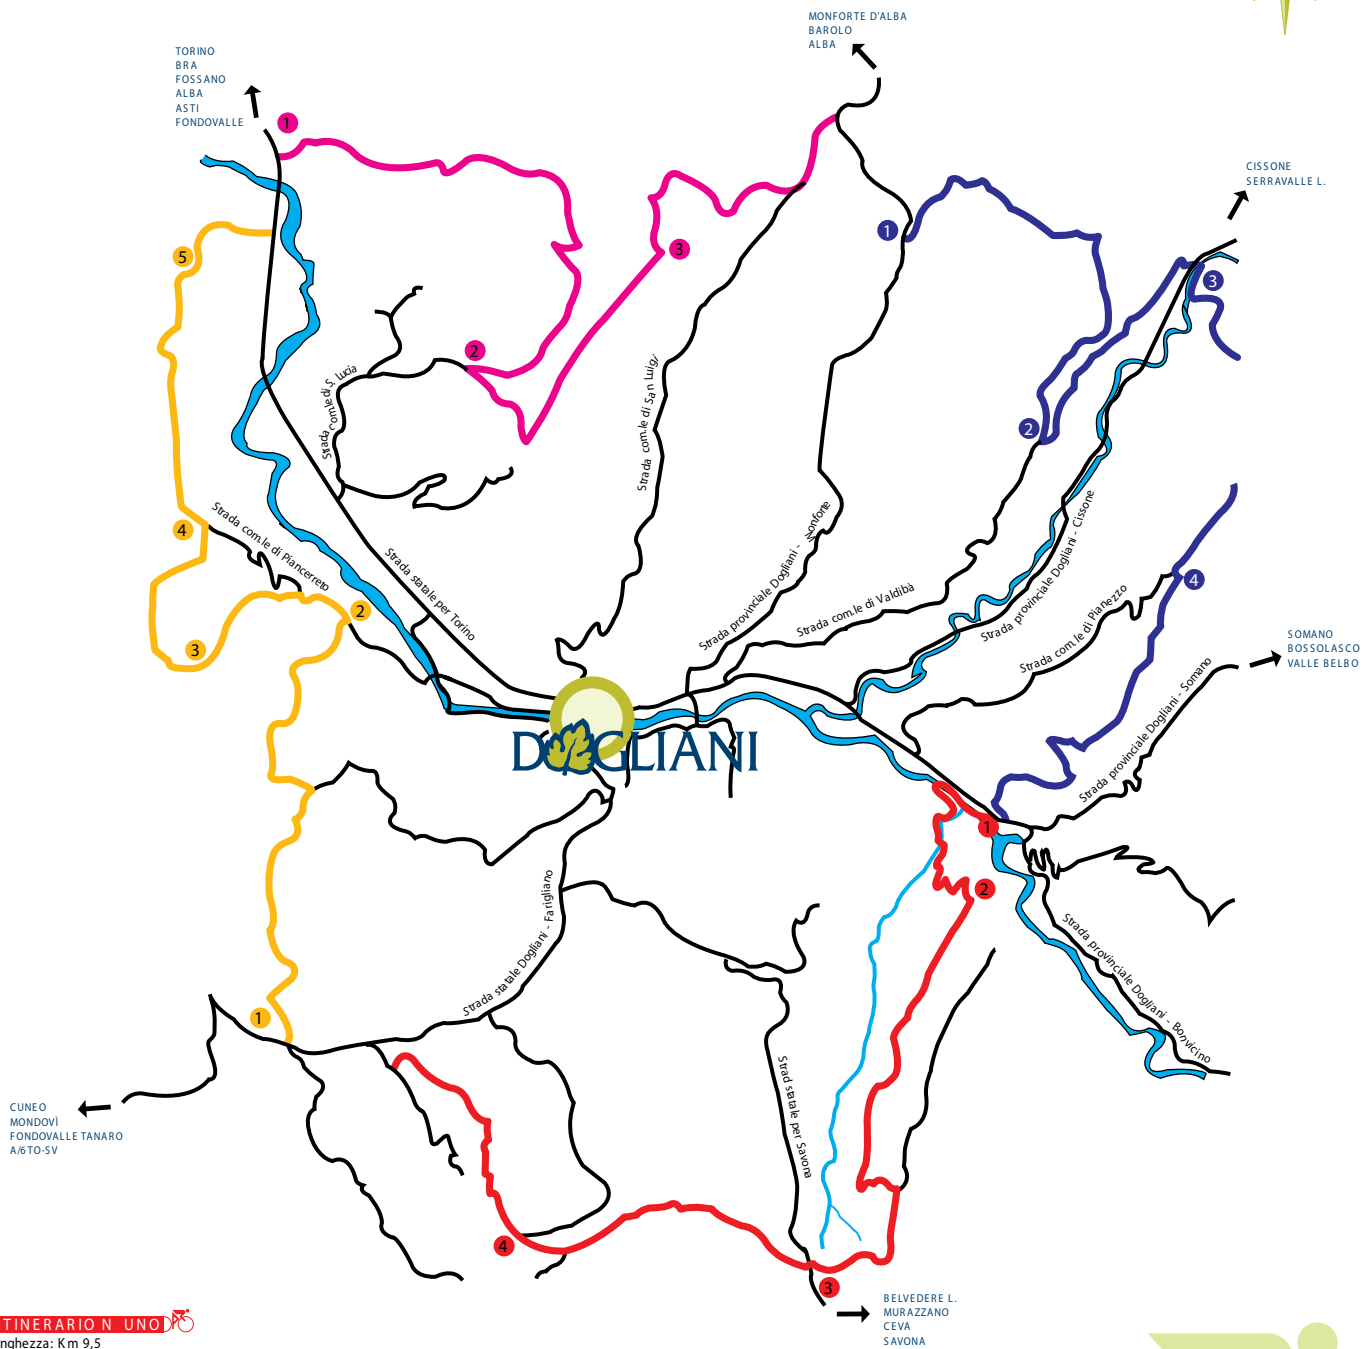

DOGLIANI

Altitudine: 300 metri • Superficie: Km 35,85 • Prefisso telefonico: 0173 • C.A.P.:12063

INTINERARIO N UNO 
Lunghezza: Km 9,5
Tempo di percorrenza in bicicletta: 1 h.

INTINERARIO N DUE 
Lunghezza: Km 8
Tempo di percorrenza in bicicletta: 1 h. e 10 min.

INTINERARIO N TRE 
Lunghezza: Km 8,75
Tempo di percorrenza in bicicletta: 50 min.

INTINERARIO N QUATTRO 
Lunghezza: Km 10,20
Tempo di percorrenza in bicicletta: 1 h. e 20 min.